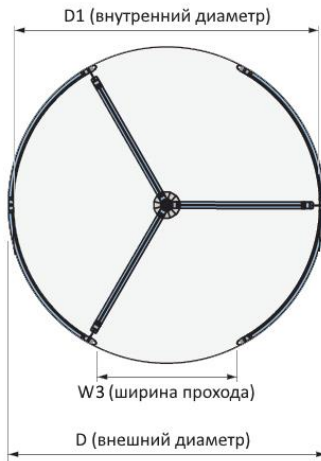

БАЗОВЫЕ ГАБАРИТЫ

Модель DK3

Модель DK4

Высота канопе (С) от 350 мм до 1000 мм
 Высота прохода (Н) от 2100 мм до 3000 мм

D	D1	W3	D	D1	W4
4100	3990	1875	4100	3990	2701
4200	4090	1925	4200	4090	2772
4300	4190	1975	4300	4190	2843
4400	4290	2025	4400	4290	2914
4500	4390	2075	4500	4390	2984
4600	4490	2125	4600	4490	3055
4700	4590	2175	4700	4590	3126
4800	4690	2225	4800	4690	3196
4900	4790	2275	4900	4790	3267
5000	4890	2325	5000	4890	3338
5100	4990	2375	5100	4990	3409
5200	5090	2425	5200	5090	3479
5300	5190	2475	5300	5190	3550
5400	5290	2525	5400	5290	3621
5500	5390	2575	5500	5390	3691
5600	5490	2625	5600	5490	3762
5700	5590	2675	5700	5590	3833
5800	5690	2725	5800	5690	3903
5900	5790	2825	5900	5790	3974
6000	5890	2875	6000	5890	4045