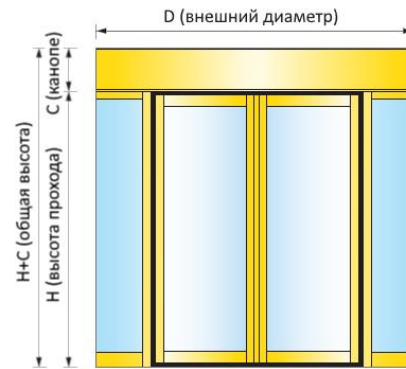

Модель DK4

Высота канопе (С) от 350 мм до 1000 мм
Высота прохода (Н) от 2100 мм до 3000 мм