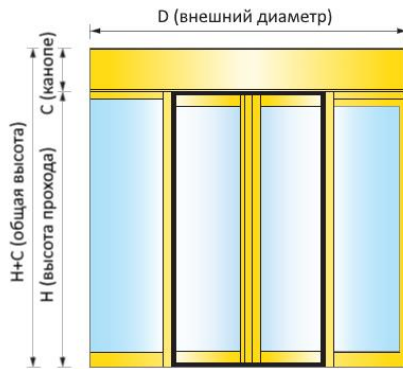

БАЗОВЫЕ ГАБАРИТЫ

Модель DK3