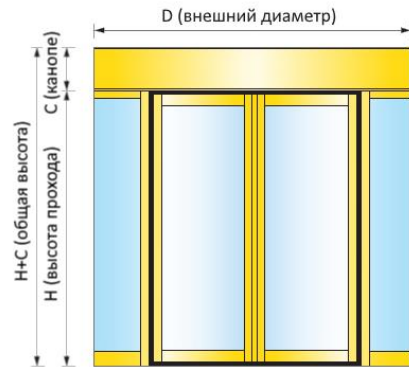

Модель DK4

Высота канопе (С) от 200 мм до 1000 мм
Высота прохода (Н) от 2000 мм до 3000 мм