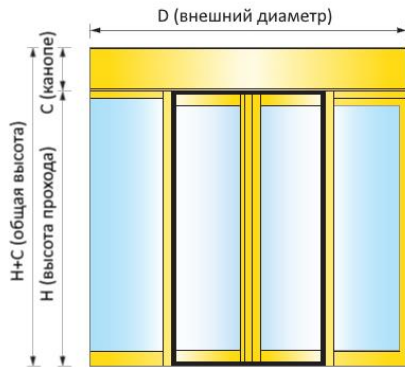

БАЗОВЫЕ ГАБАРИТЫ

Модель DK3